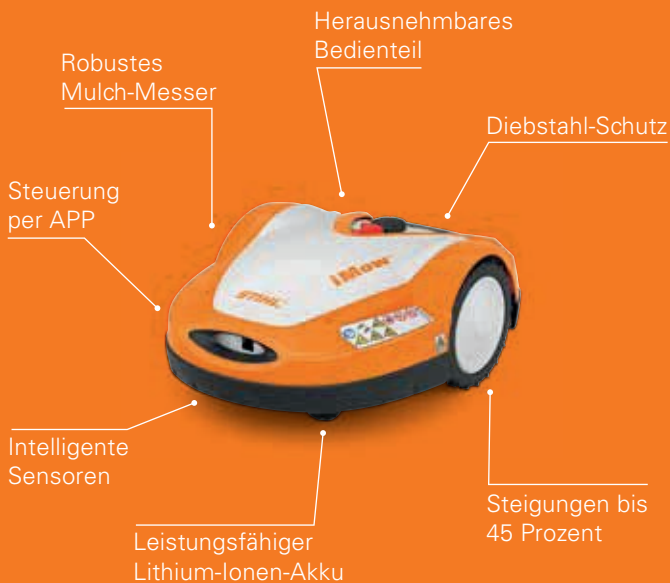

iMow Mähroboter EINFACH ZUVERLÄSSIG.

EINFACH KOMFORTABEL: DIE BEDIENUNG

Ein iMow Mähroboter soll Ihr Leben einfacher und entspannter machen. Deshalb haben wir ihn so konstruiert, dass er sich besonders leicht bedienen lässt. Mithilfe der intuitiven Benutzeroberfläche geht die Programmierung auch ohne Expertenwissen.

EINFACH VERLÄSSLICH: DIE LEISTUNG

Einmal programmiert, pflegt der iMow Mähroboter den Rasen vollautomatisch und ganz nach Ihren Wünschen. Nach getaner Arbeit oder wenn sein Akku leer ist, kehrt er selbstständig zu seiner Dockingstation zurück. So haben Sie jederzeit einen perfekt gepflegten Rasen. Tag für Tag.

iMow POWER: EIN iMow FÜR JEDEN RASEN

Ob klein oder groß, rechteckig oder verwinkelt: Ihr Rasen ist einzigartig. Die gute Nachricht: Es gibt einen iMow Mähroboter, der genau zu ihm passt. Vom Einstiegsmodell für kleine Flächen bis zur besten Lösung für Vielbeschäftigte. Für Mähflächen bis zu 5.000 m² bieten wir Ihnen alles. Erfahren Sie mehr unter: www.stihl.de/imow

DIE HIGHLIGHTS

NEU
Lithium-Ion

iMow MÄHROBOTER RMI 422

Max. Rasenfläche bis zu 800 m², Mähdauer pro Woche: 16 Stunden, Schnittbreite: 20 cm, max. Steigung: 35 %.

AKTION!
Sie sparen € 100,- statt € 1.099,- **€ 999,-**

iMow MÄHROBOTER RMI 422 PC MIT APP-STEUERUNG

Max. Rasenfläche bis zu 1.700 m², Mähdauer pro Woche: 28 Stunden, Schnittbreite: 20 cm, max. Steigung: 40 %.

€ 1.799,-

**WARUM STIHL
AKKU-GERÄTE?**

**EINFACH
IN DER
ANWENDUNG**

**BENÖTIGT
KEINEN
TREIBSTOFF**

**KEINE
EMISSIONEN**